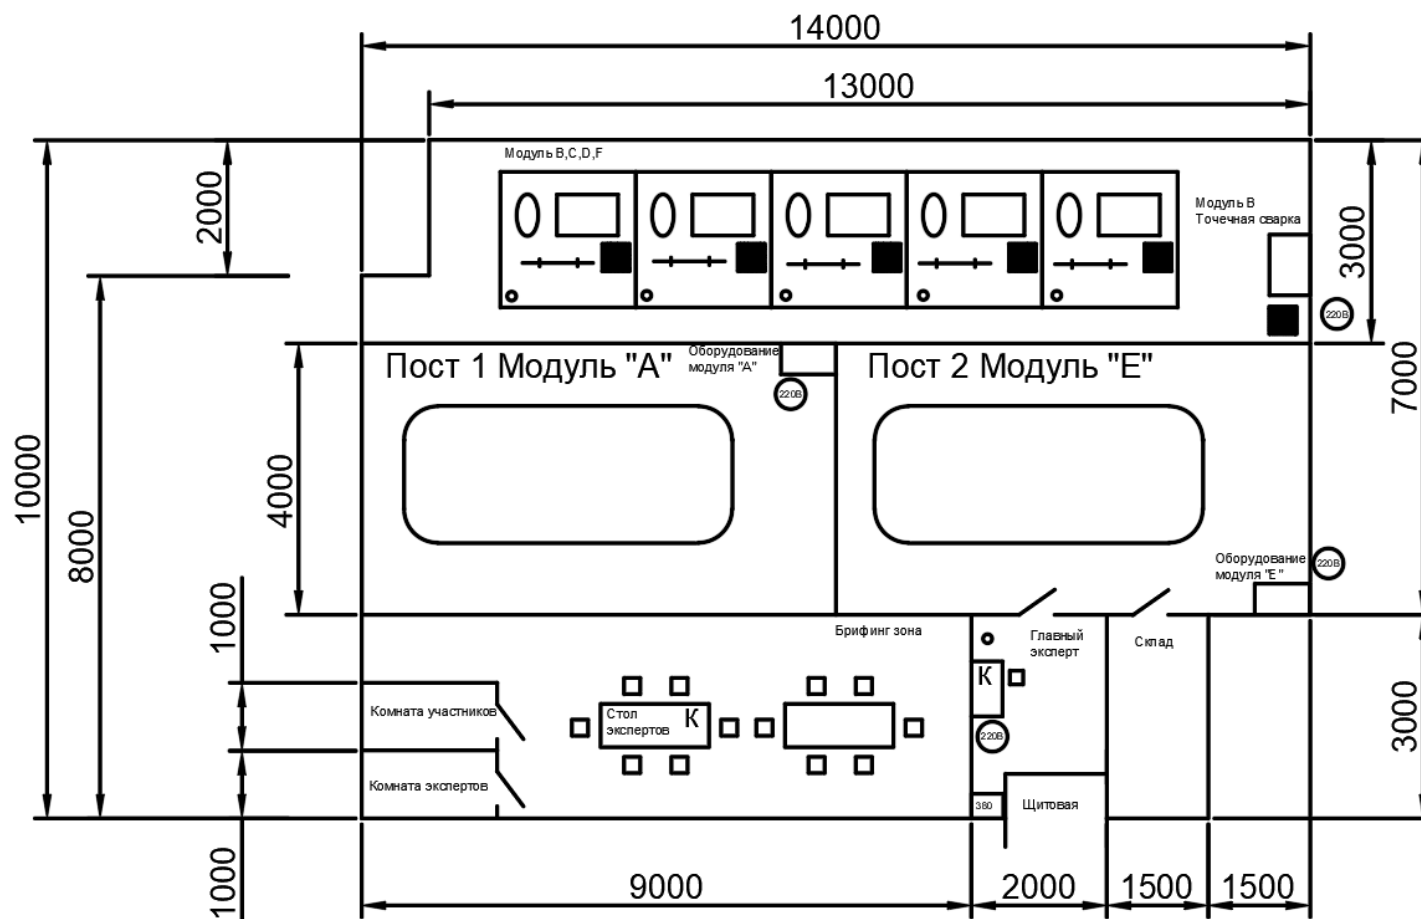

ПЛАН ЗАСТРОЙКИ ПЛОЩАДКИ IV
ОТКРЫТОГО РЕГИОНАЛЬНОГО
ЧЕМПИОНАТА «МОЛОДЫЕ
ПРОФЕССИОНАЛЫ»
(WORLDSKILLSRASSIA) ИРКУТСКОЙ
ОБЛАСТИ ПО
КОМПЕТЕНЦИИ
«Кузовной ремонт»

План застройки площадки по компетенции 13 Autobody Repair Кузовной ремонт

world skills
Russia

Условные обозначения:

- сварочный аппарат
- пылесос
- ⊕ стойка для крыла
- стул
- мусорная корзина
- ▭ верстак (600*900)
- ⊙ 220 Вольт
- К компьютер
- ⊞ 23 кВт